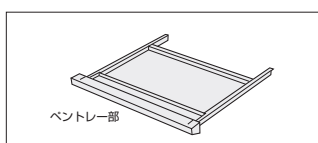

両袖デスク

W1600

②787

W1400

①587

クリエイティブ
スペース

ワーク
ステーション

デスク

OAテーブル・
ラック

ハイグレード
チェア

オフィス
チェア

ローテーブル・
スクリーン

会議・
ミーティングテーブル

会議・
ミーティングチェア

会議・
研修室家具/備品

ホワイトボード・
掲示板

ラウンジ・
リフレッシュ家具

システム収納家具・
スライド書架

収納家具・
整理用品

ロッカー・
シューズボックス

耐火金庫

役員用家具

応接用家具

ロビーチェア・
ベンチ

カウンター

オフィス
アクセサリ

屋外用家具・
備品

ベッド・
レセプション家具

間仕切・
内装材

工場・
物流用家具

高齢者・
医療施設用家具

学校・
図書館用家具

店舗用家具

官公庁仕様家具
/ 防災用品